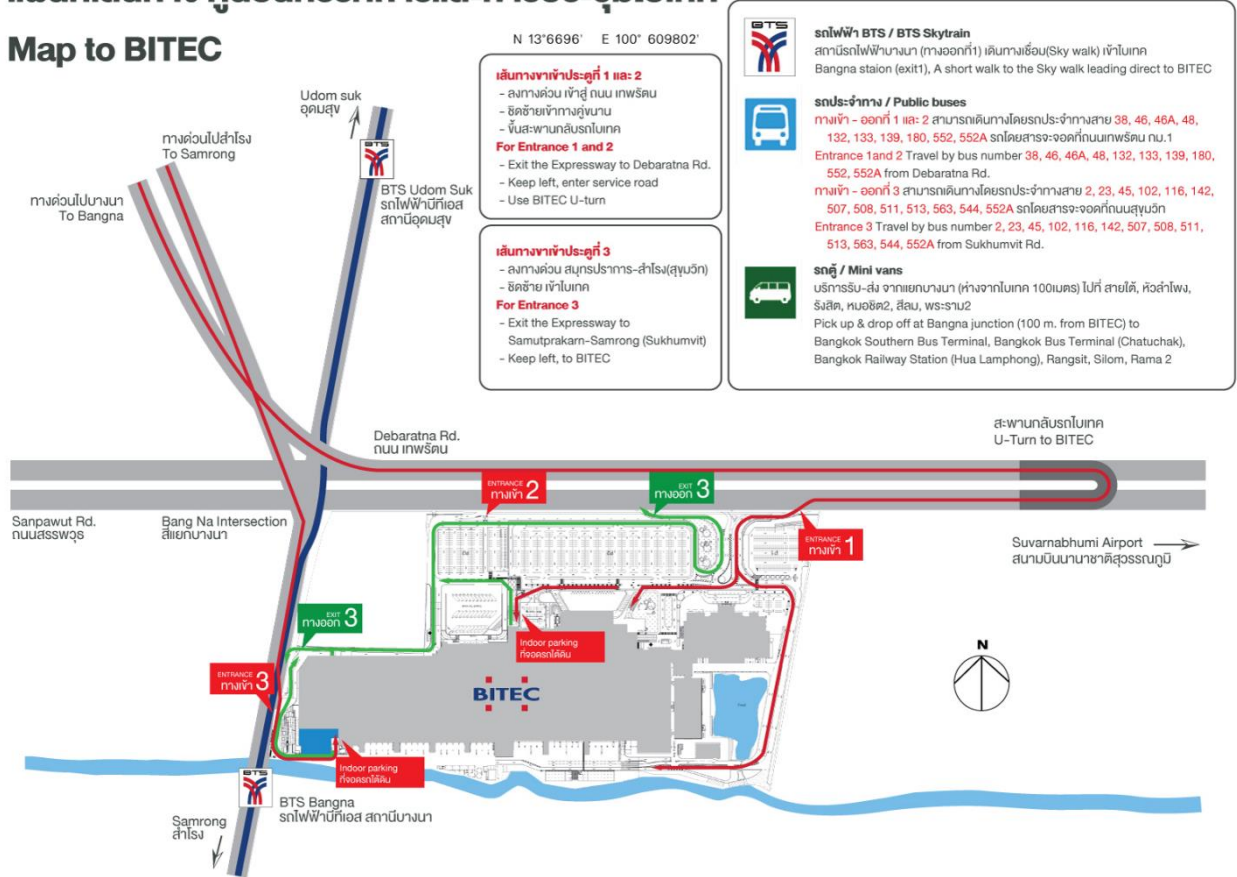

Map of the meeting venue

แผนที่เส้นทาง ศูนย์นิทรรศการและการประชุมไบเทค

Map to BITEC

Place: Meeting Room 211 at Bangkok international trade & exhibition Centre
Registration: 1.00 p.m – 2.00 p.m